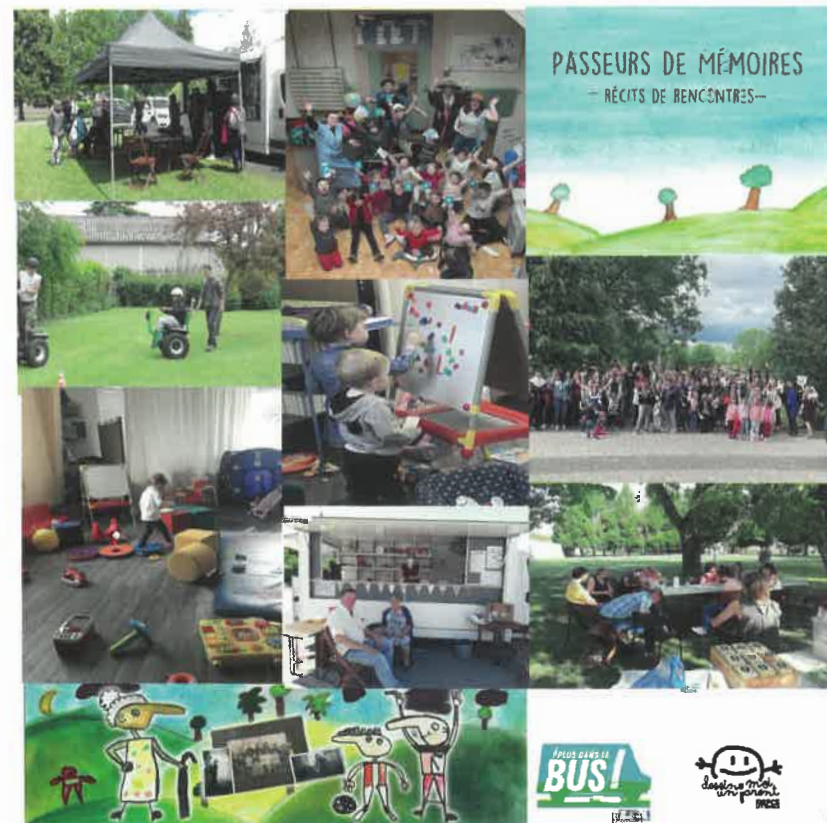

Saison
2020 - 2021

MAISON DES PARENTS

Mercredis Loisirs (4/13 ans)

Du 2 septembre 2020 au 30 juin 2021

Accueils matin, après-midi ou
journée complète

Accueil de Loisirs vacances

Toussaint : Du 19 au 30 octobre 2020